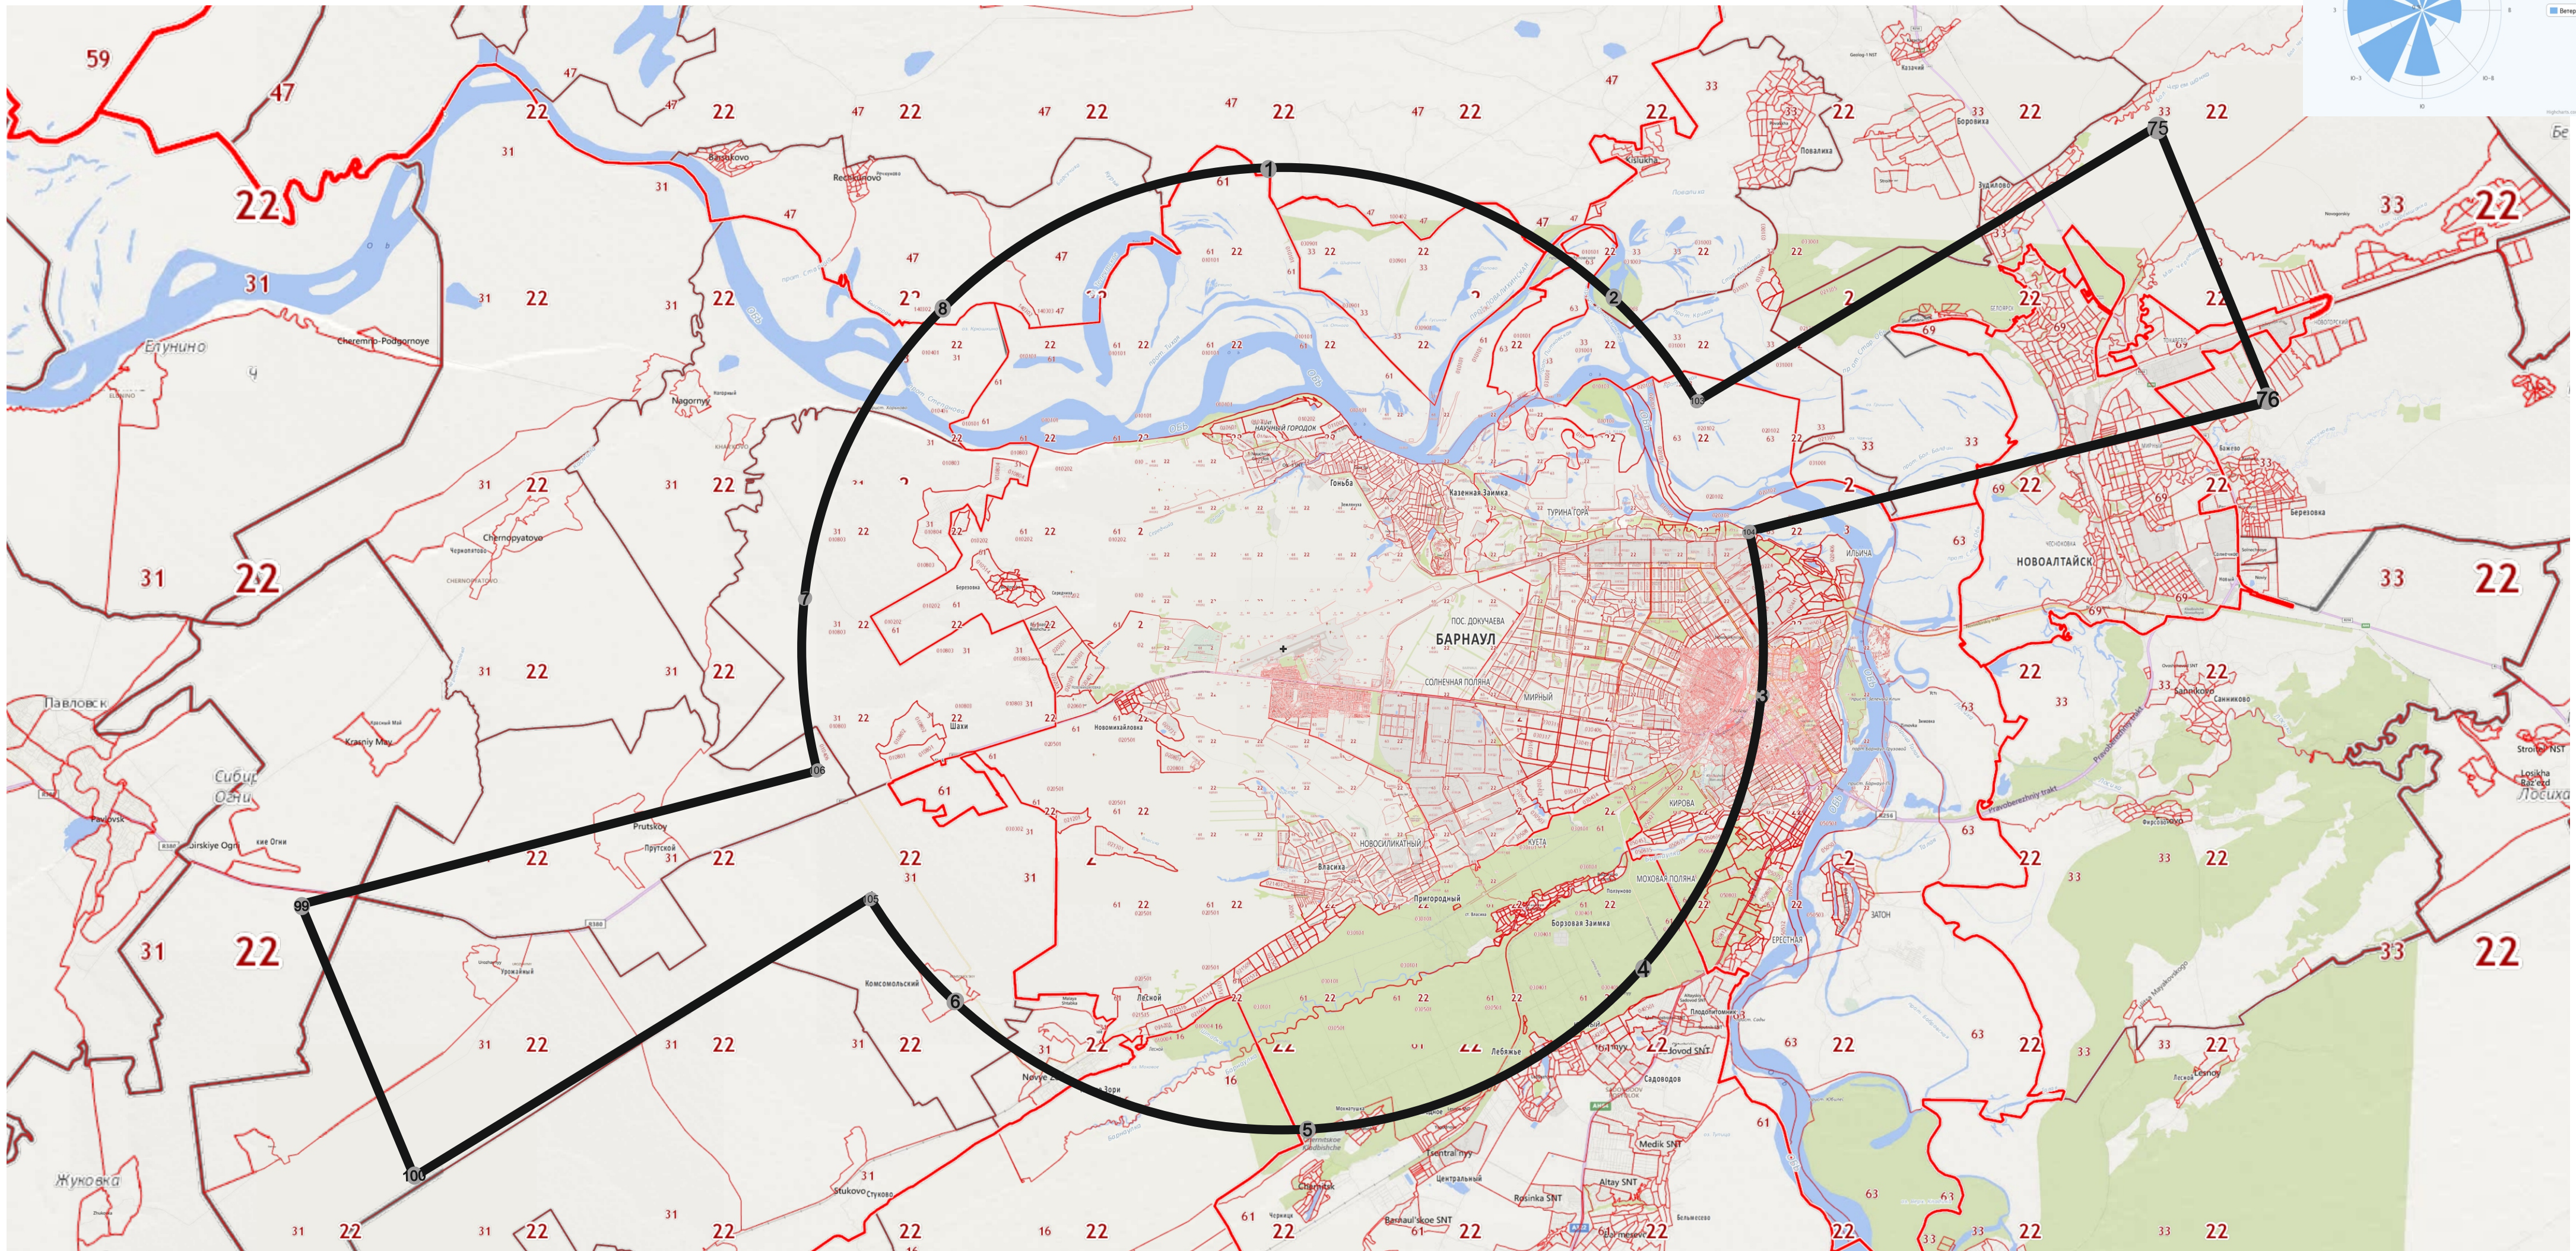

Условные обозначения

- границы третьей подзоны
- контрольная точка аэродрома (КТА) с координатами 53.363333, 83.539722
- поворотные точки

						Приаэродромные территории				
						Проект решения об изменении границ приаэродромной территории Барнаул (Михайловка)				
Изм.	Коп.уч	Лист	№ док.	Подп.	Дата	Аэропорт		Лист	Масса	Масштаб
		Разработал	Фетисова							1:100000
						Внешние границы третьей подзоны