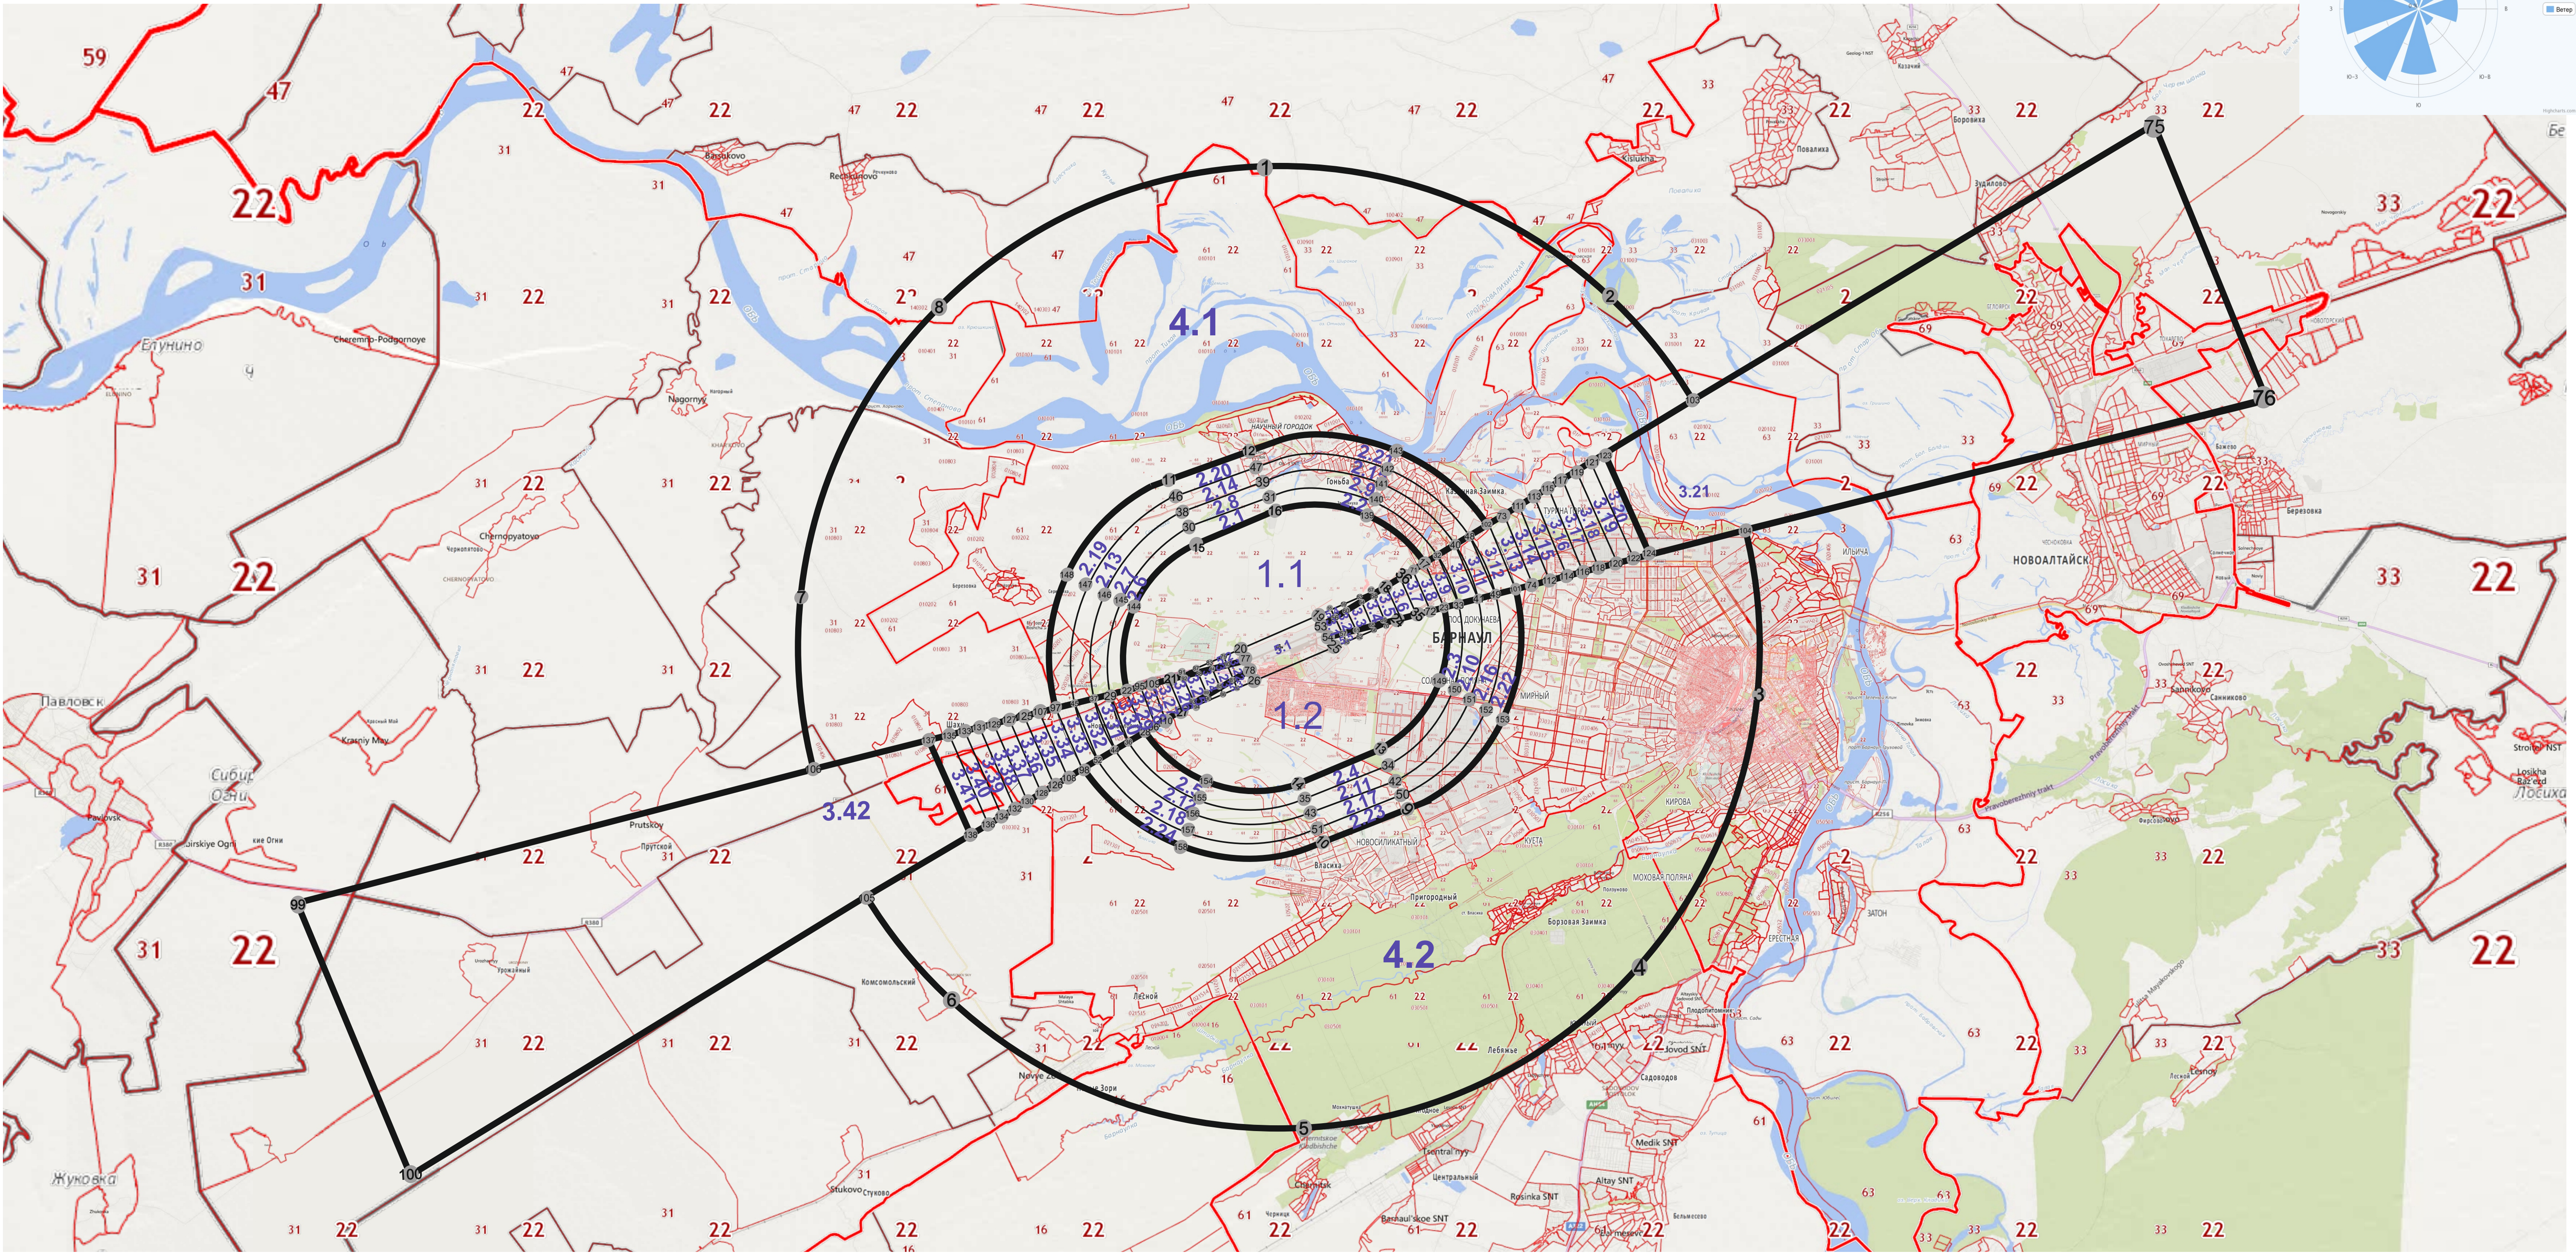

Приаэродромные территории					
Проект решения об изменении границ приаэродромной территории Барнаул (Михайлова)					
Имя	Кол. уч.	Лист	№ док.	Подп.	Дата
Разработал	Фетисова				
Аэропорт			Лист	Масса	Масштаб
					1:900000
Внутренние границы третьей подзоны