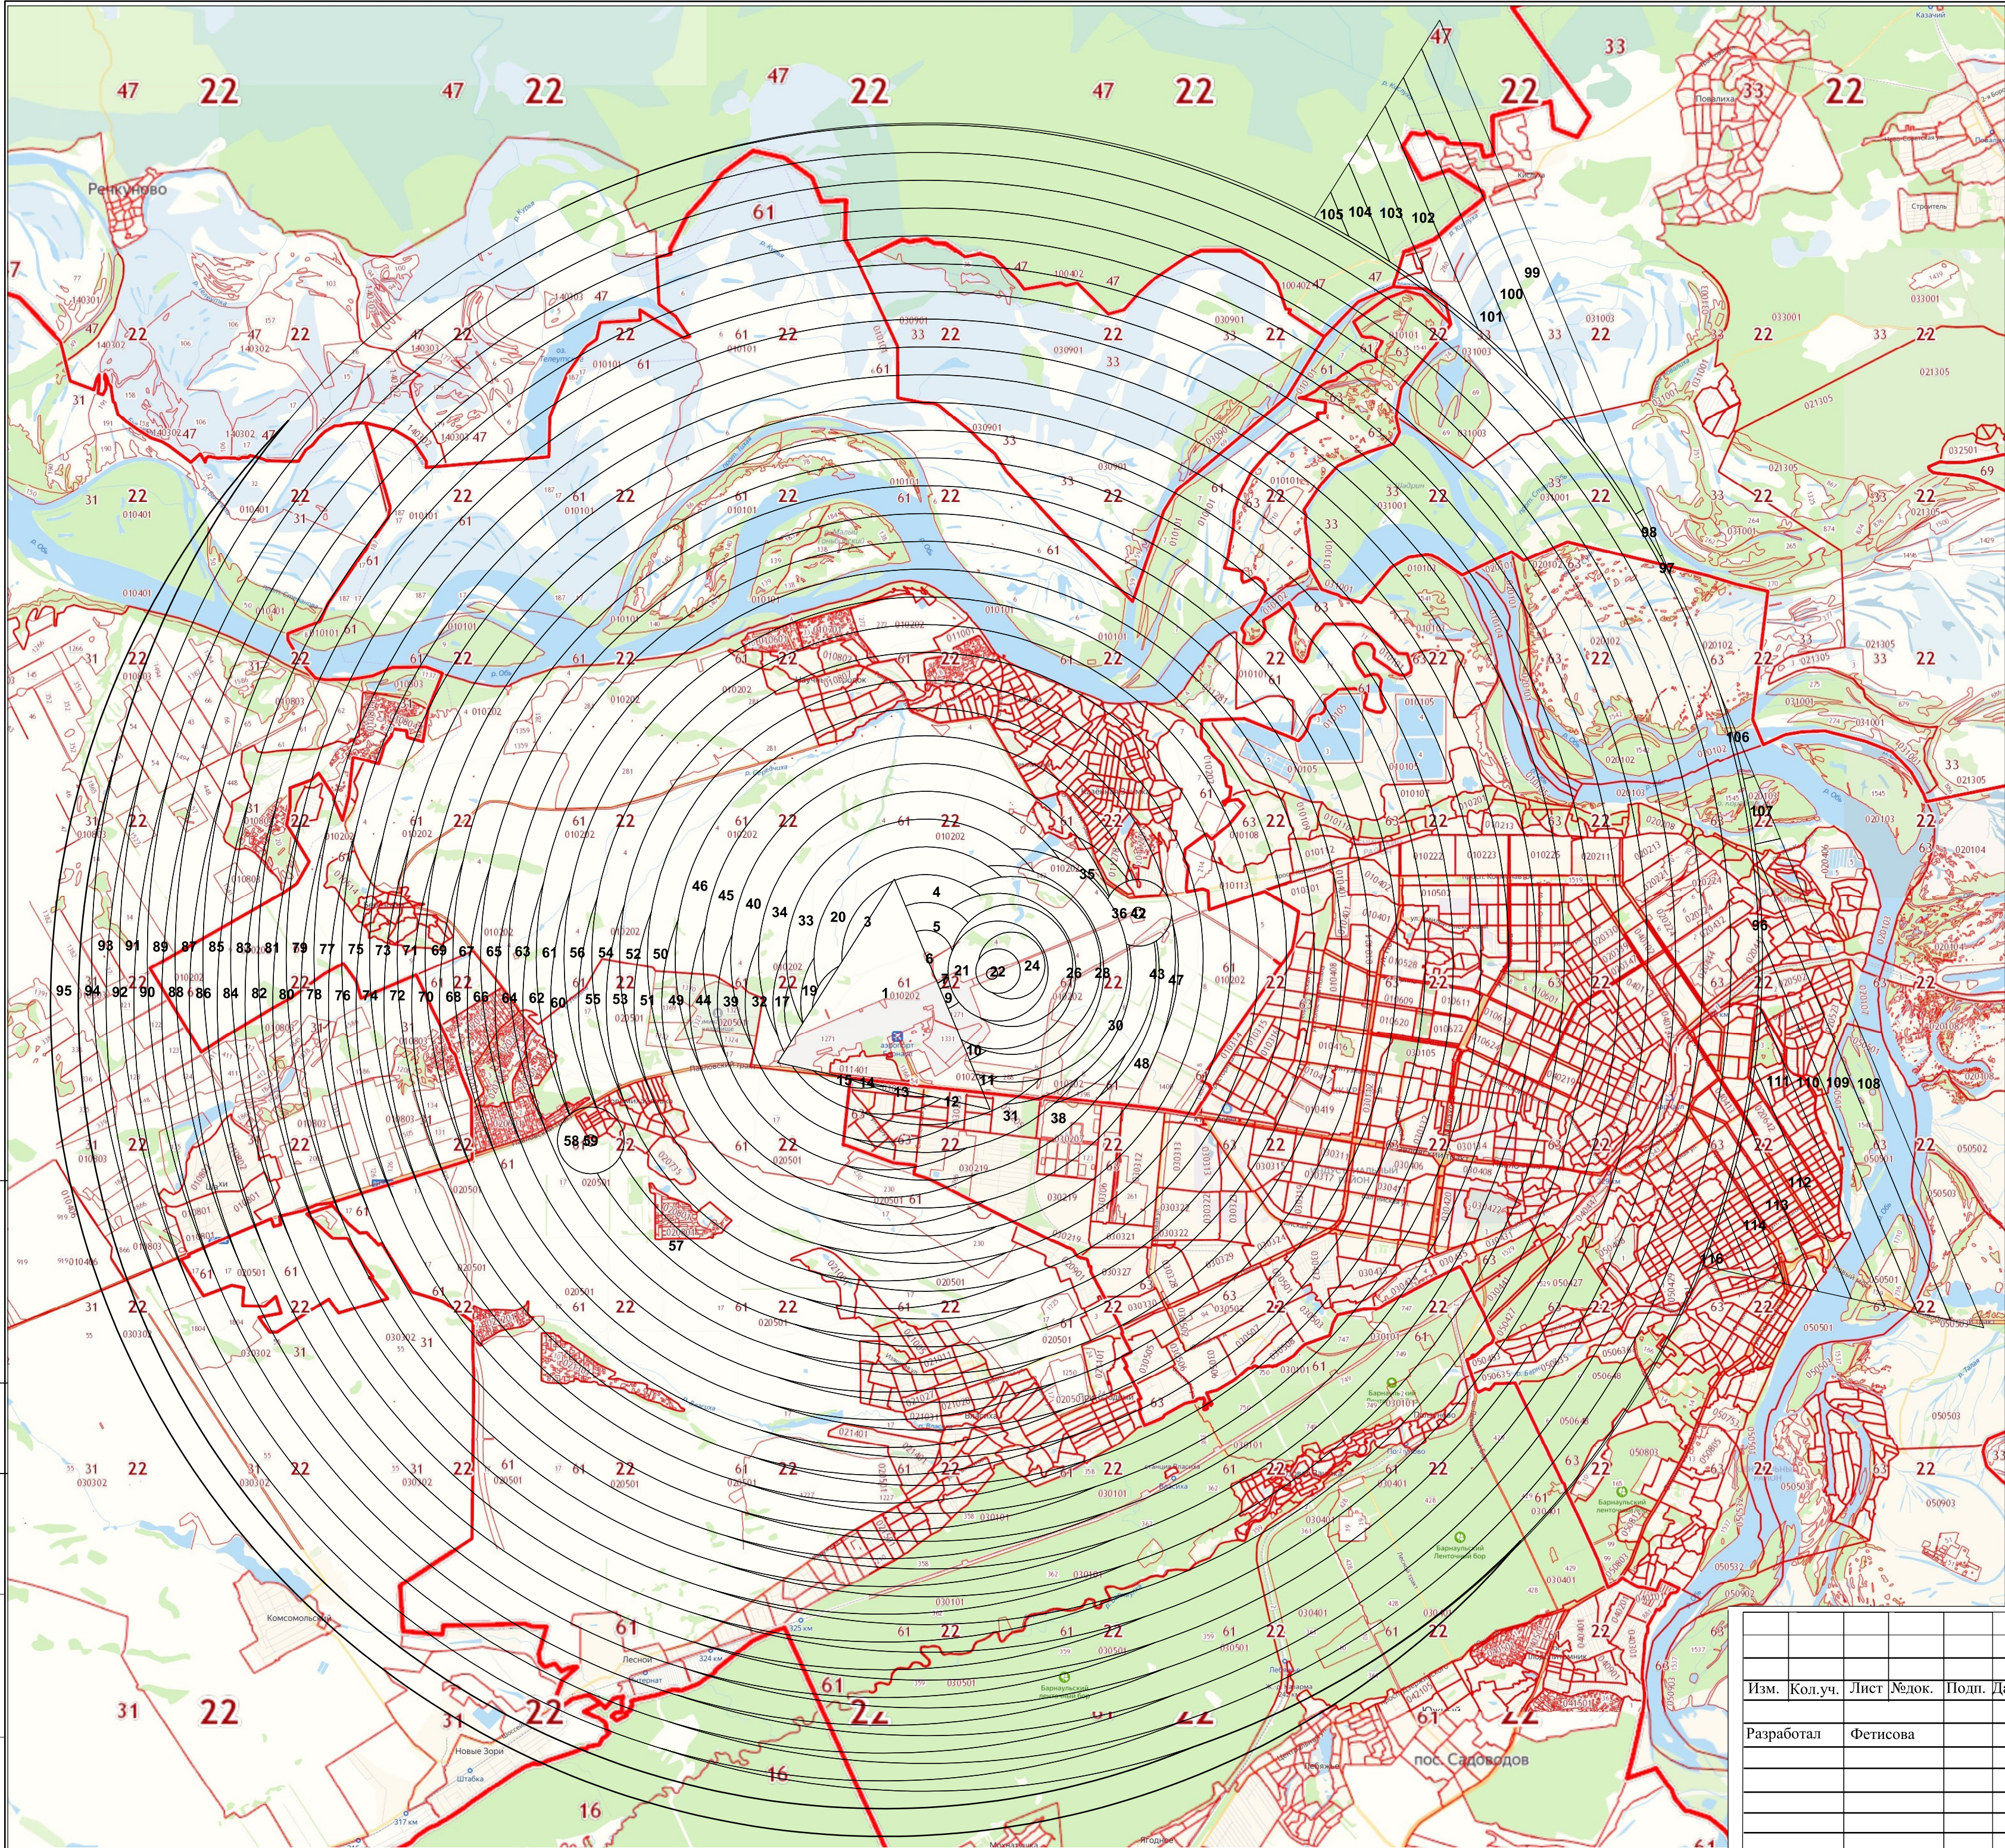

Условные обозначения:
x - центр КТА
— - граница 4 подзоны
1... - номера секторов

Изм. №подл. Подп. и дата Взам. инв. №

Изм.	Кол.уч.	Лист	№док.	Подп.	Дата

ПРИАЭРОДРОМНЫЕ ТЕРРИТОРИИ			
Проект решения об изменении границ приаэродромной территории Барнаул (Михайловка)			
Аэропорт	Лист	Масса	Масштаб
			1:81000
Внутренние границы четвертой подзоны